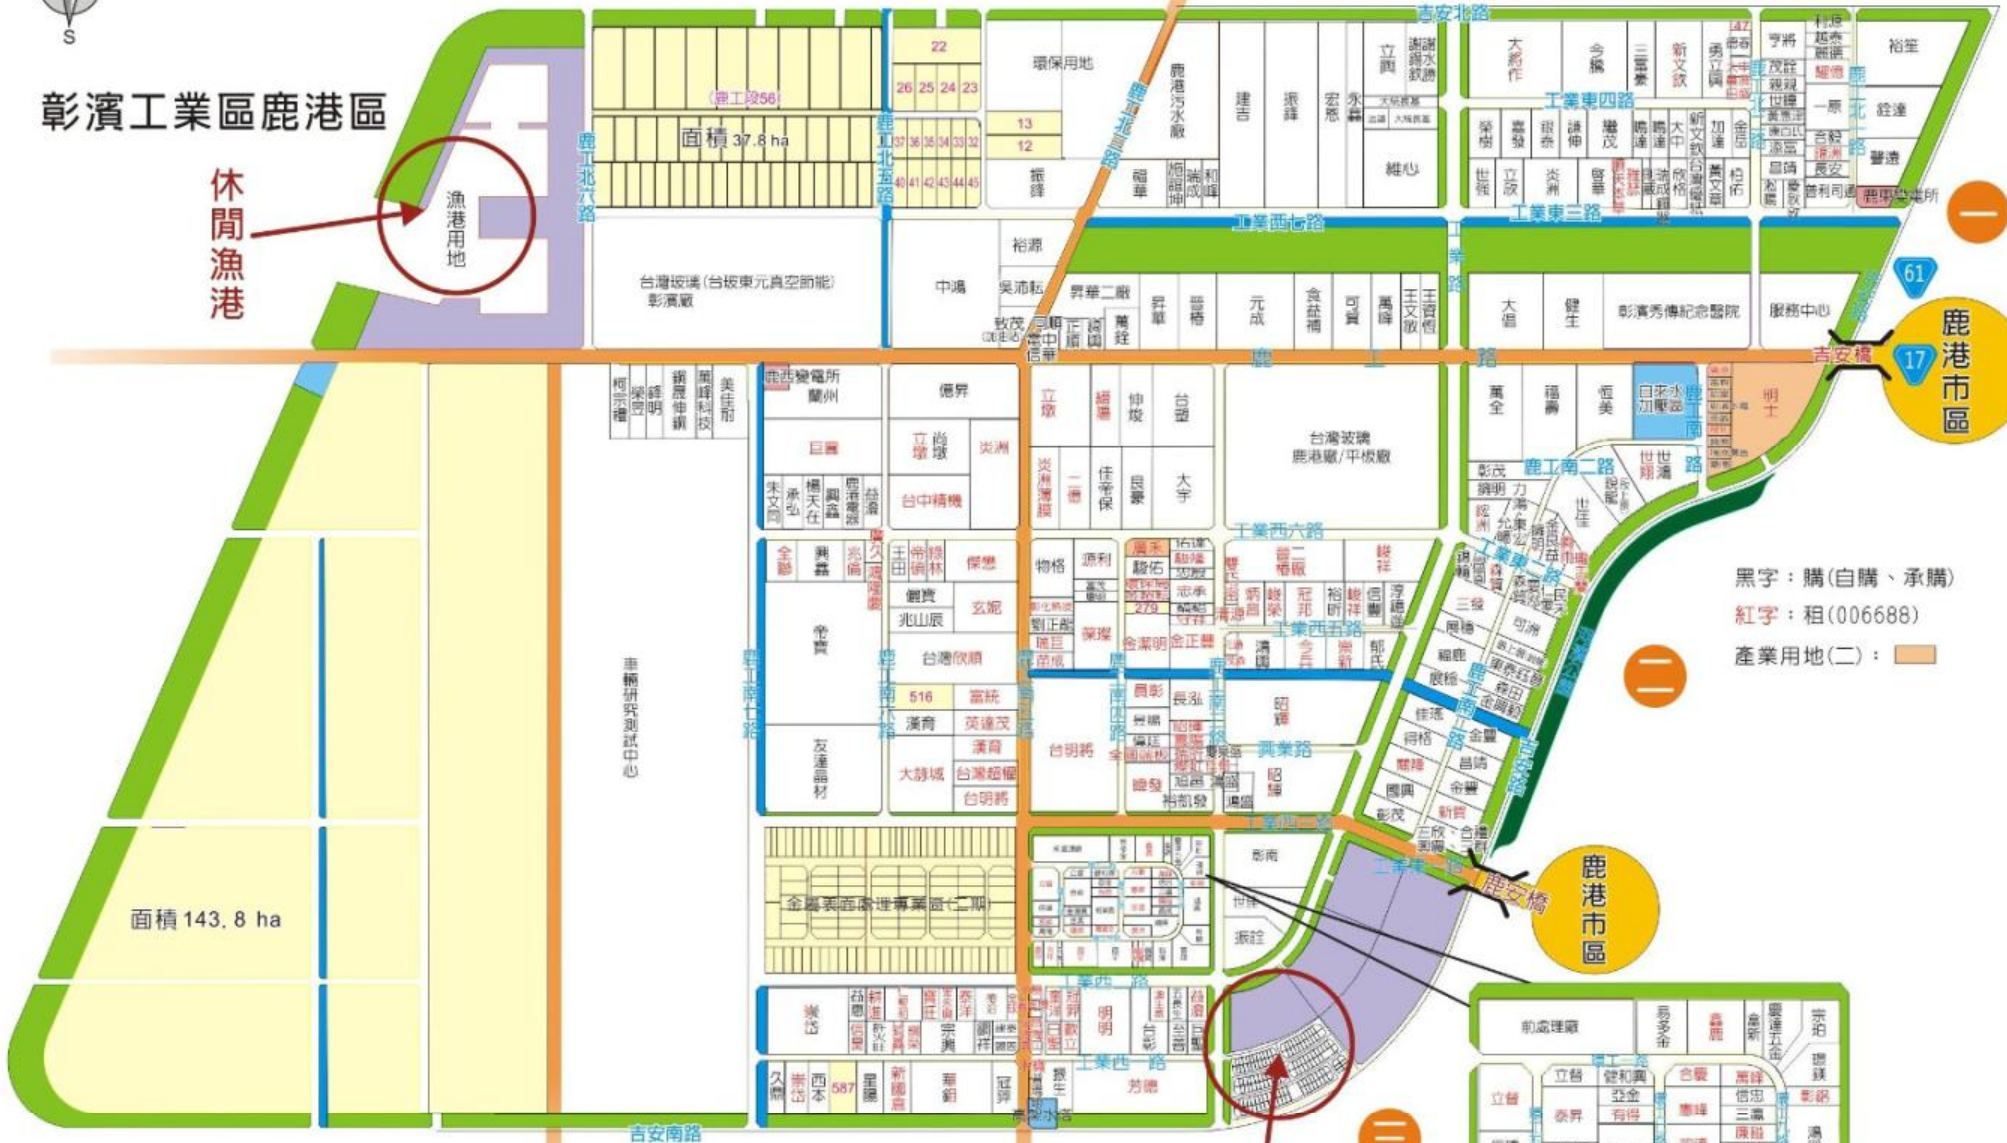

彰濱工業區鹿港區

休閒漁港

漁港用地

西區

東區

面積 143.8 ha

面積 37.8 ha

鹿港市區